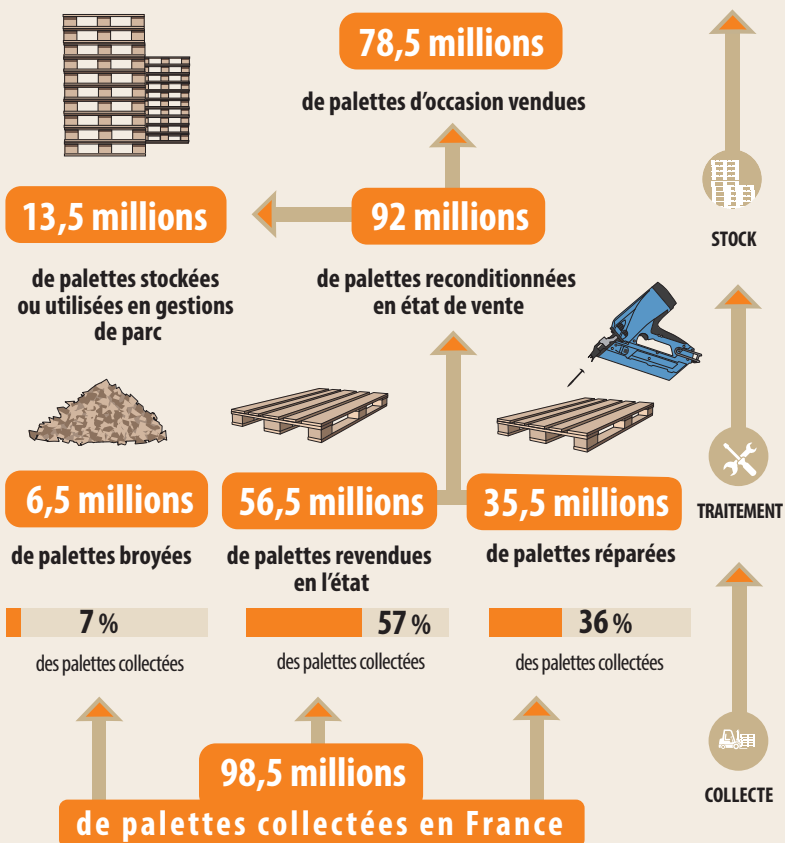

LA PALETTE BOIS EN FRANCE

Données 2019

UN SECTEUR PERFORMANT

645 entreprises de fabrication et de reconditionnement de palettes

12 000 emplois

842 millions € de chiffre d'affaires

128,5 millions de palettes neuves et reconditionnées vendues

► Stabilité des importations de palettes neuves

Les palettes importées viennent à plus de 60 % de Belgique et des Pays d'Europe de l'Est

► Prestations de services associées à la fabrication : les opérations de séchage et le traitement phytosanitaire progressent

PALETTES NEUVES

Commercialisation des palettes neuves

Près de la moitié de la production est vendue à l'industrie manufacturière

Répartition des secteurs de vente des palettes et caisses-palettes neuves en valeur - France, 2019

PALETTES RECONDITIONNÉES

98,5 millions de palettes collectées en France en 2019

Les palettes à dés 4 entrées sont les palettes d'occasion les plus vendues

PALETTES RECONDITIONNÉES

Des palettes d'occasion à proximité des clients :