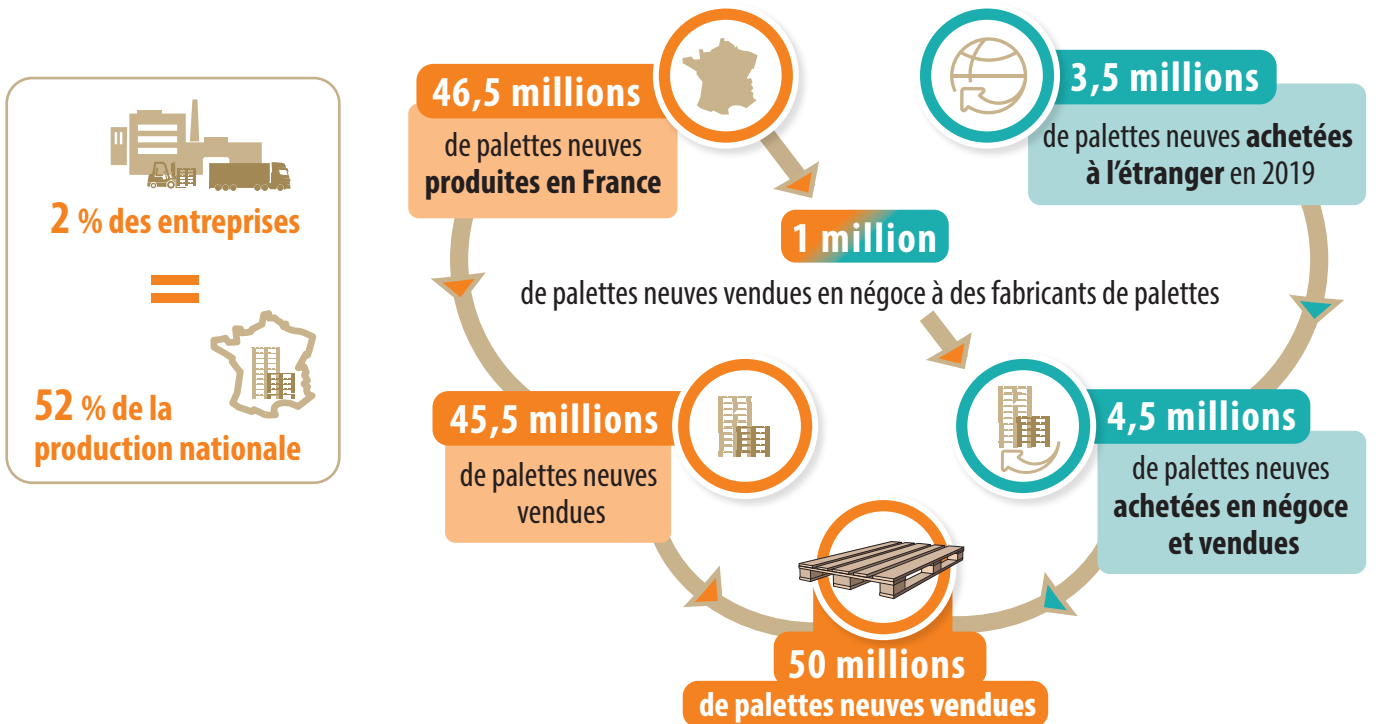

LA PALETTE BOIS EN FRANCE

Données 2019

UN SECTEUR PERFORMANT

645 entreprises de fabrication et de reconditionnement de palettes

12 000 emplois

842 millions € de chiffre d'affaires

128,5 millions de palettes neuves et reconditionnées vendues

PALETTES NEUVES

► 50 millions de palettes neuves vendues en 2019

► Les palettes à dés 4 entrées dominent le marché

*Estimation basée sur les % des données 2015, données trop faibles en 2019 pour pouvoir être extrapolées.

► Stabilité des importations de palettes neuves

Les palettes importées viennent à plus de 60 % de Belgique et des Pays d'Europe de l'Est

► Prestations de services associées à la fabrication : les opérations de séchage et le traitement phytosanitaire progressent

vendues à - de 300 km

L'industrie agro-alimentaire, le secteur du papier/carton et le BTP sont les 3 secteurs les plus consommateurs de palettes d'occasion

Répartition des secteurs de vente des palettes et caisses-palettes - France, 2019