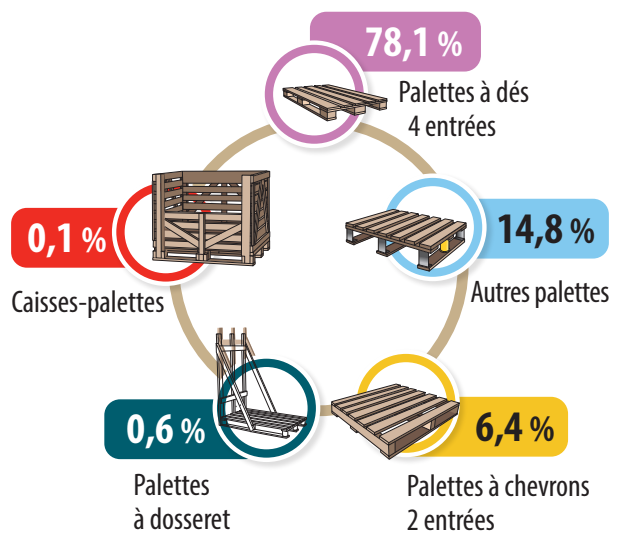

► Stabilité des importations de palettes neuves

Les palettes importées viennent à plus de 60 % de Belgique et des Pays d'Europe de l'Est

► Prestations de services associées à la fabrication : les opérations de séchage et le traitement phytosanitaire progressent

Le nombre d'entreprises ayant des capacités de séchage a augmenté de 9 points par rapport à 2015

+
Plus de palettes séchées et traitées
+ 8 % par rapport à 2015

-
Moins de palettes seulement traitées NIMP15
- 9 % par rapport à 2015

PALETTES NEUVES

Commercialisation des palettes neuves

Près de la moitié de la production est vendue à l'industrie manufacturière

Répartition des secteurs de vente des palettes et caisses-palettes neuves en valeur - France, 2019

PALETTES RECONDITIONNÉES

98,5 millions de palettes collectées en France en 2019

Les palettes à dés 4 entrées sont les palettes d'occasion les plus vendues

PALETTES RECONDITIONNÉES

Des palettes d'occasion à proximité des clients :