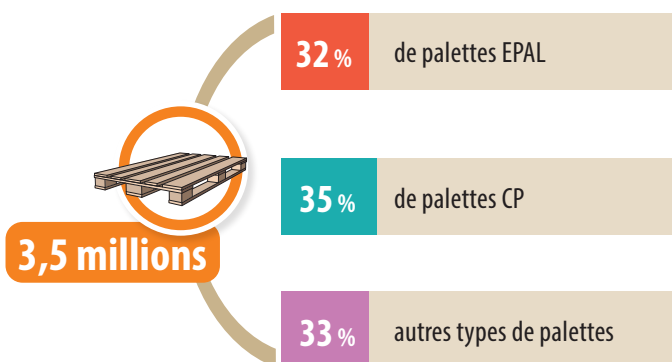

LA PALETTE BOIS EN FRANCE

Données 2019

UN SECTEUR PERFORMANT

645 entreprises de fabrication et de reconditionnement de palettes

12 000 emplois

842 millions € de chiffre d'affaires

128,5 millions de palettes neuves et reconditionnées vendues

PALETTES NEUVES

► 50 millions de palettes neuves vendues en 2019

► Les palettes à dés 4 entrées dominent le marché

*Estimation basée sur les % des données 2015, données trop faibles en 2019 pour pouvoir être extrapolées.

► Stabilité des importations de palettes neuves

Les palettes importées viennent à plus de 60 % de Belgique et des Pays d'Europe de l'Est

► Prestations de services associées à la fabrication : les opérations de séchage et le traitement phytosanitaire progressent