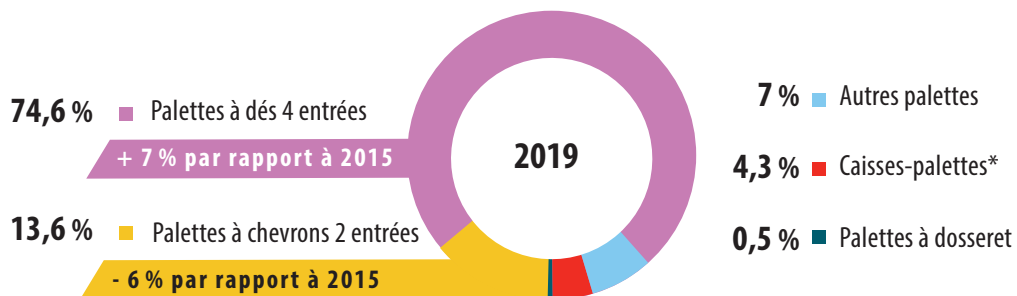

LA PALETTE BOIS EN FRANCE

Données 2019

UN SECTEUR PERFORMANT

645 entreprises de fabrication et de reconditionnement de palettes

12 000 emplois

842 millions € de chiffre d'affaires

128,5 millions de palettes neuves et reconditionnées vendues

PALETTES NEUVES

► 50 millions de palettes neuves vendues en 2019

► Les palettes à dés 4 entrées dominent le marché

*Estimation basée sur les % des données 2015, données trop faibles en 2019 pour pouvoir être extrapolées.

► Stabilité des importations de palettes neuves

Les palettes importées viennent à plus de 60 % de Belgique et des Pays d'Europe de l'Est

► Prestations de services associées à la fabrication : les opérations de séchage et le traitement phytosanitaire progressent