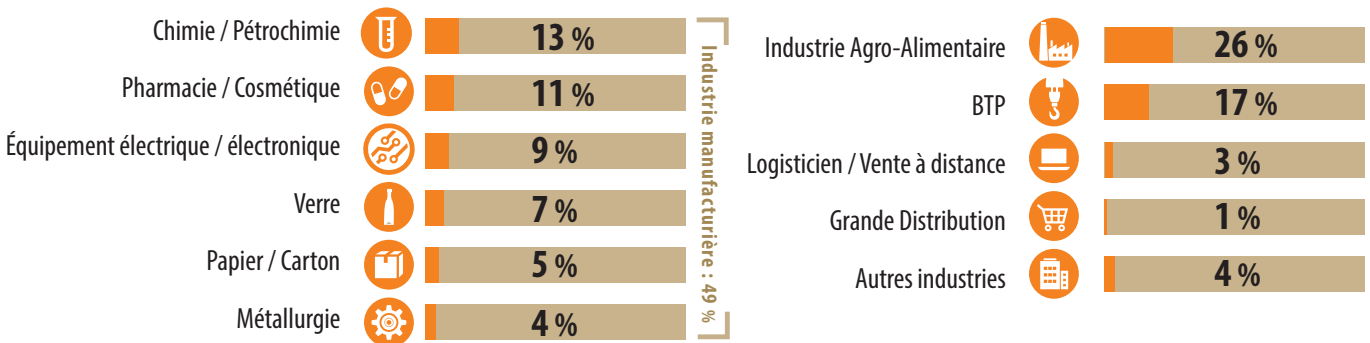

Près de la moitié de la production est vendue à l'industrie manufacturière

Répartition des secteurs de vente des palettes et caisses-palettes neuves en valeur - France, 2019